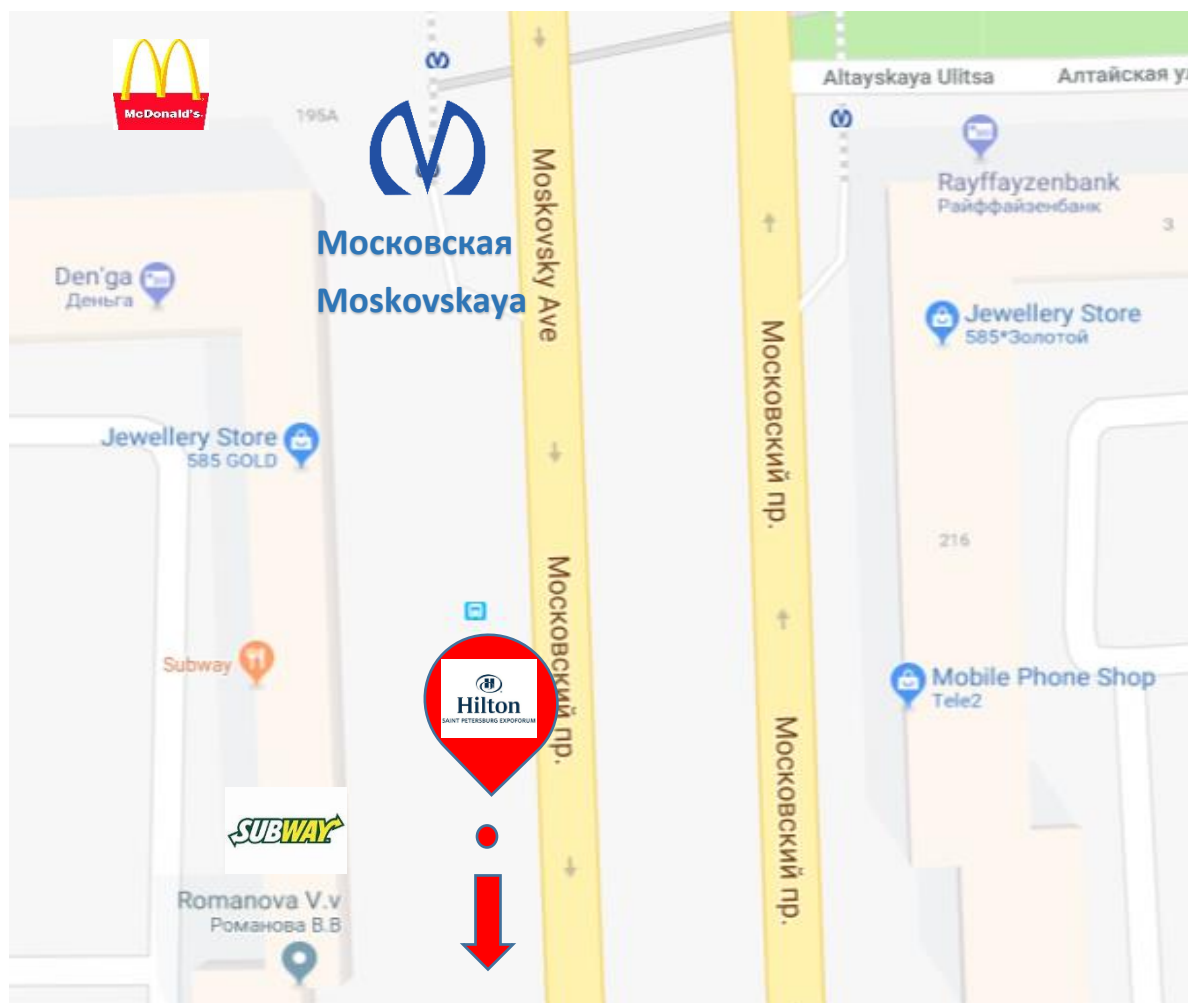

Место остановки бесплатного автобуса отеля Hilton St Petersburg ExpoForum
Станция метро «Московская» (по направлению «Московская» - отель Hilton
St Petersburg ExpoForum)